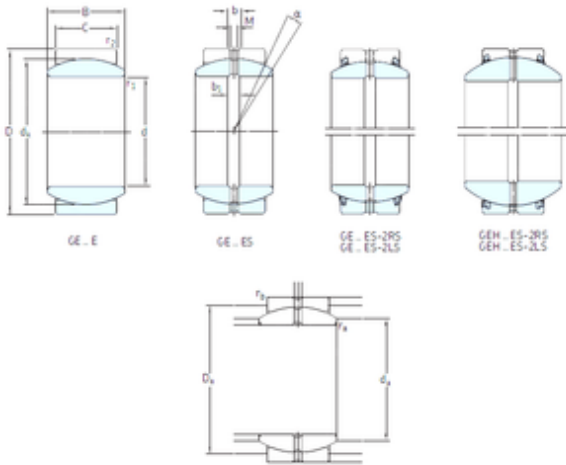

Guangzhou Wangli Auto Parts Co., Ltd.

15 mm x 26 mm x 12 mm SKF GE15ES bearings

Bearing No. GE15ES

Size	15x26x12 mm
Bore Diameter	15 mm
Outer Diameter	26 mm
Width	12 mm
d	15 mm
D	26 mm
B	12 mm
C	9 mm
b	2,3 mm
b1	2,3 mm
dk	22 mm
r1 min.	0,3 mm
r2 min.	0,3 mm
M	1,5 mm
da min.	16,9 mm
da max	18,4 mm
Da min	20,9 mm
Da max.	24,3 mm
ra max.	0,3 mm
rb max.	0,3 mm
Angle	8 °
Weight	0,032 Kg
Basic dynamic load rating (C)	17 kN

GE15ES Bearing 2D drawings and 3D CAD models