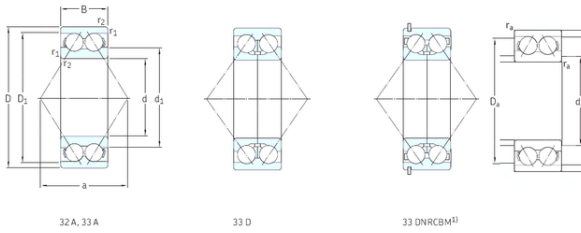

Guangzhou Wangli Auto Parts Co., Ltd.

45 mm x 85 mm x 30,2 mm SKF 3209ATN9 angular contact ball bearings

Bearing No. 3209ATN9

3209ATN9 Bearing 2D drawings and 3D CAD models

Size	45x85x30.2 mm
Bore Diameter	45 mm
Outer Diameter	85 mm
Width	30,2 mm
d	45 mm
D	85 mm
B	30,2 mm
C	30,2 mm
a	46 mm
d1	52,8 mm
r1 min.	1,1 mm
r2 min.	1,1 mm
D1	77,1 mm
da min.	52 mm
Da max.	78 mm
ra max.	1 mm
Weight	0,63 Kg
Basic dynamic load rating (C)	51 kN
Basic static load rating (C0)	39 kN
Fatigue load limit (Pu)	1,63
Reference speed	7500 r/min