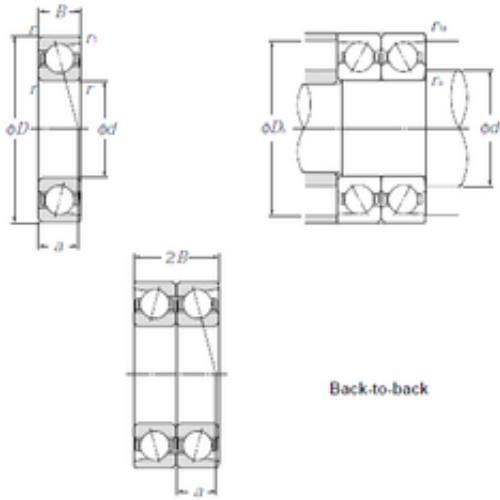

Guangzhou Wangli Auto Parts Co., Ltd.

50 mm x 90 mm x 20 mm NTN 7210BDB angular contact ball bearings

Bearing No. 7210BDB

Size	50x90x20 mm
Bore Diameter	50 mm
Outer Diameter	90 mm
Width	20 mm
d	50 mm
D	90 mm
B	20 mm
C	20 mm
ra1 max.	0,6 mm
Angle (°)	40 °
a	39,5 mm
r min.	1,1 mm
r1 min.	0,6 mm
2B	40 mm
da min.	57 mm
ra max.	1 mm
Db max	85,5 mm
Weight	0,932 Kg
Basic dynamic load rating (C)	60,5 kN
Basic static load rating (C0)	57 kN
(Grease) Lubrication Speed	5 500 r/min

7210BDB Bearing 2D drawings and 3D CAD models